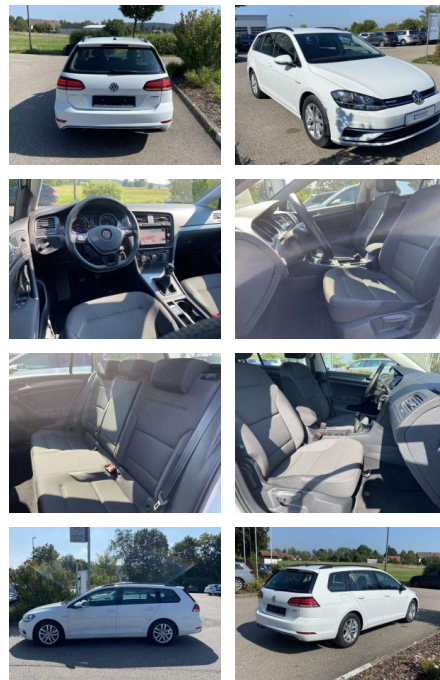

Ihr Ansprechpartner

Herr Besart Mustafa
E-Mail: info@azmeppen.de
Telefon: 0160 90201020

Autozentrum Meppen
Lingener Strasse 61 - 49716 Meppen - Tel.: 0162 / 7741774

Volkswagen Golf Variant 1.5 TSI COMFORTLINE NAV...

SS00-579538AAngebotsnr.:

Erstzulassung:	Kilometer:	Farbe:	Leistung:	Kraftstoffart:
01.08.2020	14.257	Weiß	96 kW / 131 PS	Benzin

PREIS
21.270 €

FINANZIERUNGSBEISPIEL
Laufzeit: 72 Monate   Anzahlung: 25 %
Basis-Finanzierung:*   Mtl. Rate:
Zielraten-Finanzierung:** **180 €**

* Basisfinanzierung: Anzahlung: 5.318 Euro, Laufzeit: 72 Monate, Nettodarlehen: 15.953 Euro, Gesamtbetrag: 25.094 Euro, Zinssätze: 7.71% Sollz. (gebunden), 7.99% eff.
** Zielratenfinanzierung: Anzahlung: 5.318 Euro, Laufzeit: 72 Monate, Nettodarlehen: 15.953 Euro, Zielrate: 10.635 Euro, Gesamtbetrag: 26.581 Euro, Zinssätze: 7.71% Sollz. (gebunden), 7.99% eff.,
Vermittlung für: Santander Consumer Bank
Repräsentatives Beispiel gem. § 17 Abs. 4 PAngV. Diese Finanzierungsangebote sind Beispiele. Gerne ermitteln wir für Sie Ihr individuelles Angebot.

Ausstattung

Sicherheit

- Anti-Blockiersystem ABS

Multimedia

- Radio

Interieur

- Sitzheizung vorne Lendenwirbelstützen vorne Mittelarmlehne vorne Beifahrersitz umklappbar Vordersitze höhenverstellbar Kindersitzverankerung für Kindersitzsystem ISOFIX Rücksitzbanklehne geteilt umlegbar mit Mittelarmlehne Netztrennwand klimatisiertes Handschuhfach Multifunktions-Lederlenkrad 2 Leseleuchten vorn und 2 hinten Komfortsitze vorne Make-Up Spiegel
- beleuchtet

Exterieur

- beheizbare Scheibenwaschdüsen vorne Dachreling Außenspiegel el. einstellbar und beheizbar Leichtmetallräder 16" Licht- und Sicht: LED-Kennzeichenbeleuchtung Tagfahrlicht Scheinwerferreinigungsanlage LED-Heckleuchten LED-Tagfahrlicht Technik: Seitenairbags vorne Einparkhilfe vorne und hinten Scheckheftgepflegt Servotronic ESP mit ASR Fernbedienung (ZV) 6-Gang-Schaltgetriebe 4 x elektrische Fensterheber el. Differenzialsperre (XDS) Reifendruckkontrolle Start-Stop-Automatik Guide & Inform-fähig Multifunktionsanzeige Plus el. Parkbremse inkl. AutoHold-Funktion Climatic Front-Assist inkl. City-Notbremsassistent Pannen-Set Müdigkeitserkennung Euro

- Samstags bis 16:00 Uhr geöffnet. Gerne beraten wir Sie über günstige Finanzierungsmodelle und nehmen Ihr derzeitiges Fahrzeug in Zahlung. www.auto-schuechl.de/finanzierung Irrtümer
- Änderungen oder Zwischenverkauf vorbehalten. www.auto-schuechl.de

STÄNDIG ÜBER 15.000 FAHRZEUGE IM BESTAND!