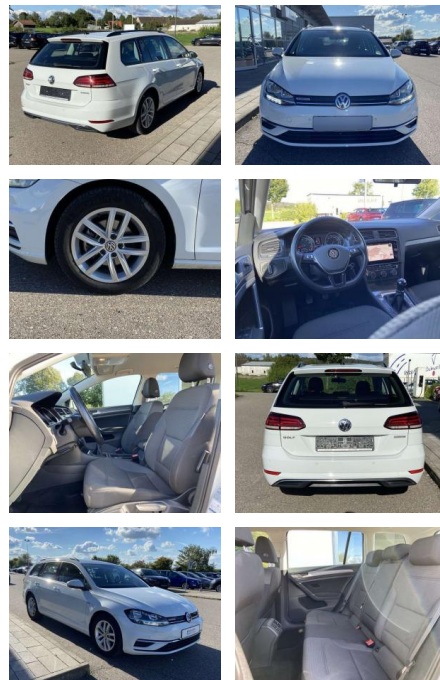

SS00-579568 **Angebotsnr.:**

Erstzulassung:	Kilometer:	Farbe:	Leistung:	Kraftstoffart:
01.08.2020	19.204		96 kW / 131 PS	Benzin

PREIS
20.130 €

FINANZIERUNGSBEISPIEL

Laufzeit: 72 Monate Anzahlung: 25 %
Basis-Finanzierung:* Mtl. Rate:
Zielraten-Finanzierung:** **170 €**