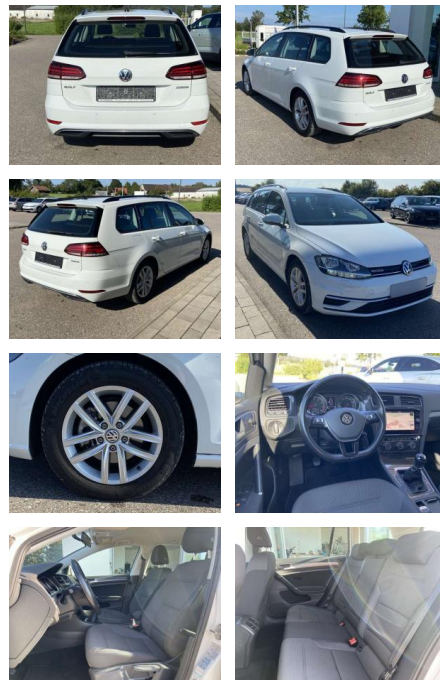

SS00-579718AAngebotsnr.:

Erstzulassung:	Kilometer:	Farbe:	Leistung:	Kraftstoffart:
01.08.2020	15.924		96 kW / 131 PS	Benzin

PREIS
21.270 €

FINANZIERUNGSBEISPIEL

Laufzeit: 72 Monate Anzahlung: 25 %
Basis-Finanzierung:* Mtl. Rate:
Zielraten-Finanzierung:** **180 €**