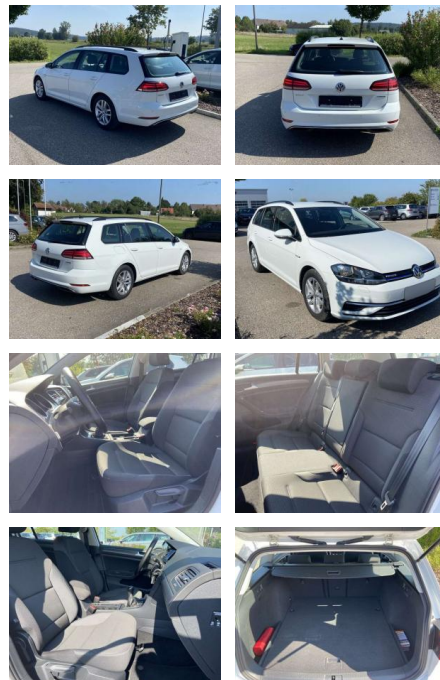

## Volkswagen Golf Variant 1.5 TSI COMFORTLINE NAV...

SS00-579538 **Angebotsnr.:**

Erstzulassung:	Kilometer:	Farbe:	Leistung:	Kraftstoffart:
01.08.2020	14.257		96 kW / 131 PS	Benzin

**PREIS**  
**20.130 €**