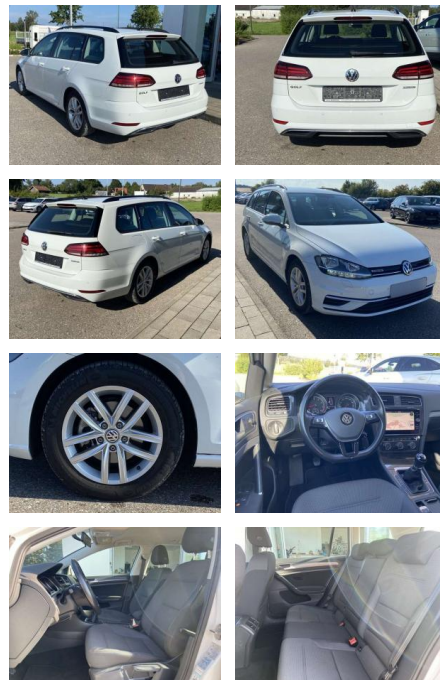

SS00-579718 **Angebotsnr.:**

Erstzulassung:	Kilometer:	Farbe:	Leistung:	Kraftstoffart:
01.08.2020	15.924		96 kW / 131 PS	Benzin

PREIS
20.130 €

FINANZIERUNGSBEISPIEL

Laufzeit: 72 Monate Anzahlung: 25 %
Basis-Finanzierung:* Mtl. Rate:
Zielraten-Finanzierung:** **170 €**