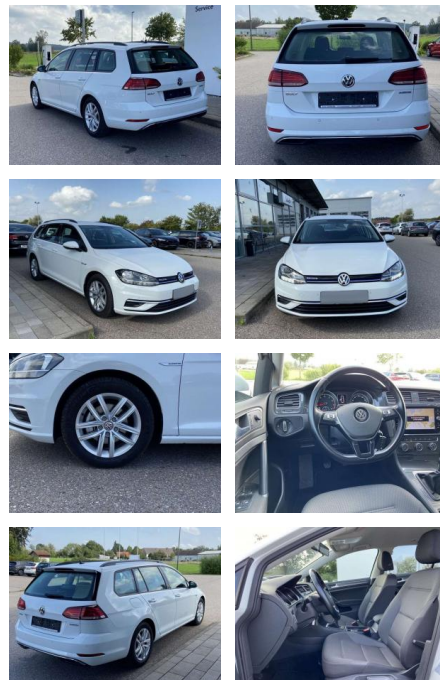

SS00-579585 **Angebotsnr.:**

Erstzulassung:	Kilometer:	Farbe:	Leistung:	Kraftstoffart:
01.08.2020	16.710		96 kW / 131 PS	Benzin

PREIS
20.130 €

FINANZIERUNGSBEISPIEL

Laufzeit: 72 Monate Anzahlung: 25 %
Basis-Finanzierung:* Mtl. Rate:
Zielraten-Finanzierung:** **170 €**