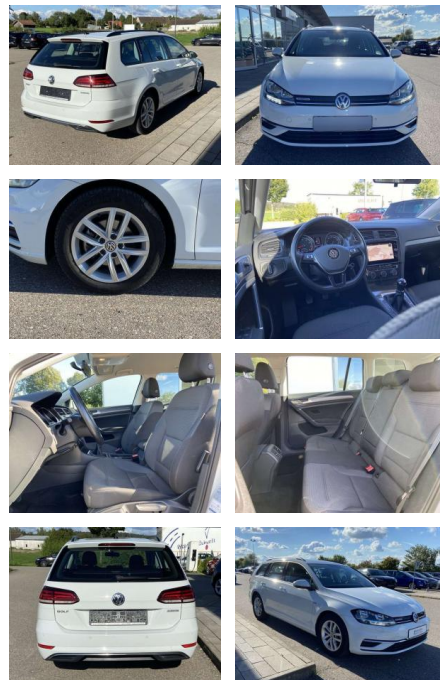

Ihr Ansprechpartner

Herr Besart Mustafa
E-Mail: info@azmeppen.de
Telefon: 0160 90201020

Autozentrum Meppen
Lingener Strasse 61 - 49716 Meppen - Tel.: 0162 / 7741774

Volkswagen Golf Variant 1.5 TSI COMFORTLINE NAV...

SS00-579568AAngebotsnr.:

Erstzulassung:	Kilometer:	Farbe:	Leistung:	Kraftstoffart:
01.08.2020	19.204		96 kW / 131 PS	Benzin

PREIS
21.270 €

FINANZIERUNGSBEISPIEL

Laufzeit: 72 Monate   Anzahlung: 25 %
Basis-Finanzierung:*   Mtl. Rate:
Zielraten-Finanzierung:** **180 €**

* Basisfinanzierung: Anzahlung: 5.318 Euro, Laufzeit: 72 Monate, Nettodarlehen: 15.953 Euro, Gesamtbetrag: 25.094 Euro, Zinssätze: 7.71% Sollz. (gebunden), 7.99% eff.
** Zielratenfinanzierung: Anzahlung: 5.318 Euro, Laufzeit: 72 Monate, Nettodarlehen: 15.953 Euro, Zielrate: 10.635 Euro, Gesamtbetrag: 26.581 Euro, Zinssätze: 7.71% Sollz. (gebunden), 7.99% eff.,

Vermittlung für: Santander Consumer Bank
Repräsentatives Beispiel gem. § 17 Abs. 4 PAngV. Diese Finanzierungsangebote sind Beispiele. Gerne ermitteln wir für Sie Ihr individuelles Angebot.

Ausstattung

Sicherheit

- Anti-Blockiersystem ABS

Multimedia

- Radio

Interieur

- Sitzheizung vorne Lendenwirbelstützen vorne Mittelarmlehne vorne Beifahrersitz umklappbar Vordersitze höhenverstellbar Kindersitzverankerung für Kindersitzsystem ISOFIX Rücksitzbanklehne geteilt umlegbar mit Mittelarmlehne Netztrennwand klimatisiertes Handschuhfach Multifunktions-Lederlenkrad 2 Leseleuchten vorn und 2 hinten Komfortsitze vorne Make-Up Spiegel
- beleuchtet

Exterieur

- beheizbare Scheibenwaschdüsen vorne Dachreling Außenspiegel el. einstellbar und beheizbar Leichtmetallräder 16" Licht- und Sicht: LED-Kennzeichenbeleuchtung Tagfahrlicht Scheinwerferreinigungsanlage LED-Heckleuchten LED-Tagfahrlicht Technik: Seitenairbags vorne Einparkhilfe vorne und hinten Scheckheftgepflegt Servotronic ESP mit ASR Fernbedienung (ZV) 6-Gang-Schaltgetriebe 4 x elektrische Fensterheber el. Differenzialsperre (XDS) Reifendruckkontrolle Start-Stop-Automatik Guide & Inform-fähig Multifunktionsanzeige Plus el. Parkbremse inkl. AutoHold-Funktion Climatic Front-Assist inkl. City-Notbremsassistent Pannen-Set Müdigkeitserkennung Euro

- Samstags bis 16:00 Uhr geöffnet. Gerne beraten wir Sie über günstige Finanzierungsmodelle und nehmen Ihr derzeitiges Fahrzeug in Zahlung. www.auto-schuechl.de/finanzierung Irrtümer
- Änderungen oder Zwischenverkauf vorbehalten. www.auto-schuechl.de

STÄNDIG ÜBER 15.000 FAHRZEUGE IM BESTAND!