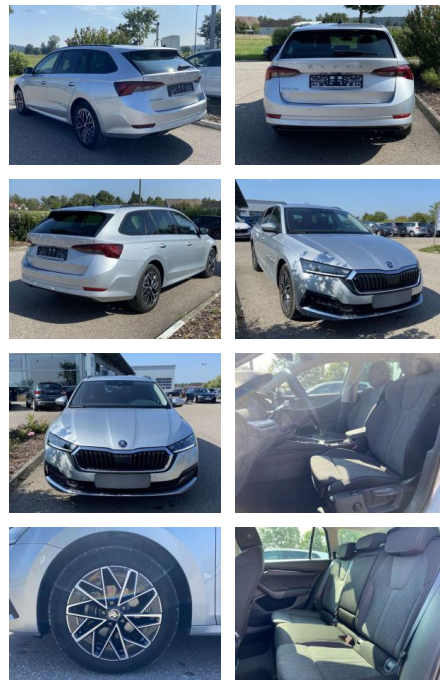

## Skoda Octavia Combi 2.0 TDI DSG CLEVER AHK

SS00-011991AAngebotsnr.:

<b>Erstzulassung:</b>	<b>Kilometer:</b>	<b>Farbe:</b>	<b>Leistung:</b>	<b>Kraftstoffart:</b>
01.08.2021	58.510		85 kW / 116 PS	Benzin