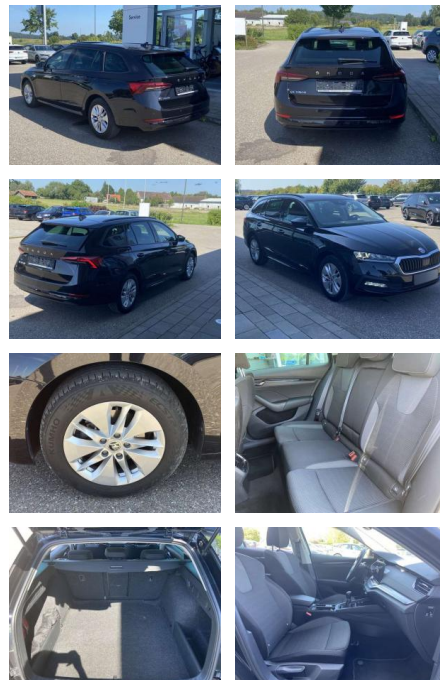

Ihr Ansprechpartner

Herr Khambis Kuraischie
E-Mail: info@azmeppen.de
Telefon: 0162 7741774

Autozentrum Meppen
Lingener Strasse 61 - 49716 Meppen - Tel.: 0162 / 7741774

Skoda Octavia Combi 2.0 TDI Ambition Neues

SS00-054056AAngebotsnr.:

Erstzulassung:	Kilometer:	Farbe:	Leistung:	Kraftstoffart:
01.11.2020	39.974		85 kW / 116 PS	Benzin

PREIS
24.360 €

FINANZIERUNGSBEISPIEL
Laufzeit: 72 Monate   Anzahlung: 25 %
Basis-Finanzierung:*   Mtl. Rate:
Zielraten-Finanzierung:** **206 €**

* Basisfinanzierung: Anzahlung: 6.090 Euro, Laufzeit: 72 Monate, Nettodarlehen: 18.270 Euro, Gesamtbetrag: 28.739 Euro, Zinssätze: 7.71% Sollz. (gebunden), 7.99% eff.
** Zielratenfinanzierung: Anzahlung: 6.090 Euro, Laufzeit: 72 Monate, Nettodarlehen: 18.270 Euro, Zielrate: 12.180 Euro, Gesamtbetrag: 30.442 Euro, Zinssätze: 7.71% Sollz. (gebunden), 7.99% eff.,

Vermittlung für: Santander Consumer Bank
Repräsentatives Beispiel gem. § 17 Abs. 4 PAngV. Diese Finanzierungsangebote sind Beispiele. Gerne ermitteln wir für Sie Ihr individuelles Angebot.

Ausstattung

Sicherheit

- Anti-Blockiersystem ABS

Multimedia

- Radio

Interieur

- Sitzheizung vorne und hinten
- Innenspiegel automatisch abblendbar
- Lendenwirbelstützen vorne
- Mittelarmlehne vorne Kindersicherung
- elektrisch betätigt Vordersitze
- höhenverstellbar Rücksitzbanklehne
- geteilt umlegbar mit Mittelarmlehne
- Netztrennwand Multifunktionslederlenkrad
- beheizbar Isofix Rücksitzbank und Beifahrersitz

Exterieur

- beheizbare Scheibenwaschdüsen vorne
- Dachreling abnehmbare Anhängerkupplung

- Fußgänger und Radfahrer Scheckheftgepflegt Servotronic
- Berganfahrassistent
- 6-Gang-Schaltgetriebe 4 x elektrische Fensterheber el. Differenzialsperre
- (XDS) Reifendruckkontrolle
- Start-Stop-Automatik el. Parkbremse inkl. AutoHold-Funktion Climatronic
- Geschwindigkeitsregelanlage (Tempomat) inkl. Geschwindigkeitsbegrenzer SCR (AdBlue) Pannenset Keyless Advanced - schlüsselloses Schließ- und Startsystem Euro 6d-TEMP-EVAP-ISC e-Call
- Notrufsystem Infotainment: Navigationssystem Columbus Smart-Link (Apple CarPlay und Android Auto) kabellos und kabelgebunden Virtual cockpit - digitales Kombiinstrument DAB - digitaler Radioempfang USB Typ C 8 Lautsprecher Freisprecheinrichtung (Bluetooth) und induktives Laden Farbe:

- Samstags bis 16:00 Uhr geöffnet. Gerne beraten wir Sie über günstige Finanzierungsmodelle und nehmen Ihr derzeitiges Fahrzeug in Zahlung. www.auto-schuechl.de/finanzierung
- Änderungen oder Zwischenverkauf vorbehalten. www.auto-schuechl.de

Weiteres

- Diesel

STÄNDIG ÜBER 15.000 FAHRZEUGE IM BESTAND!