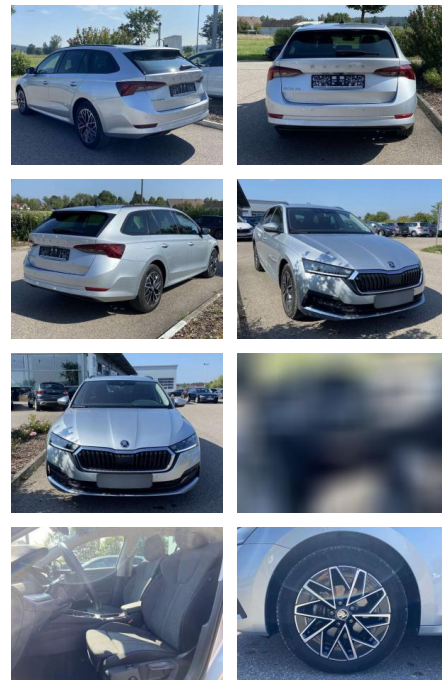

## Skoda Octavia Combi 2.0 TDI DSG CLEVER 17"

SS00-011991 **Angebotsnr.:**

Erstzulassung:	Kilometer:	Farbe:	Leistung:	Kraftstoffart:
01.08.2021	58.510		85 kW / 116 PS	Benzin

**PREIS**  
**23.840 €**