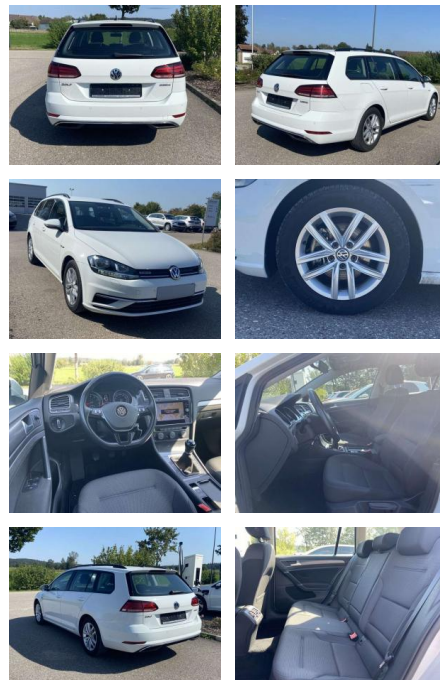

SS00-579595 **Angebotsnr.:**

Erstzulassung:	Kilometer:	Farbe:	Leistung:	Kraftstoffart:
01.08.2020	14.507		96 kW / 131 PS	Benzin

PREIS
20.130 €

FINANZIERUNGSBEISPIEL

Laufzeit: 72 Monate Anzahlung: 25 %
Basis-Finanzierung:* Mtl. Rate:
Zielraten-Finanzierung:** **170 €**