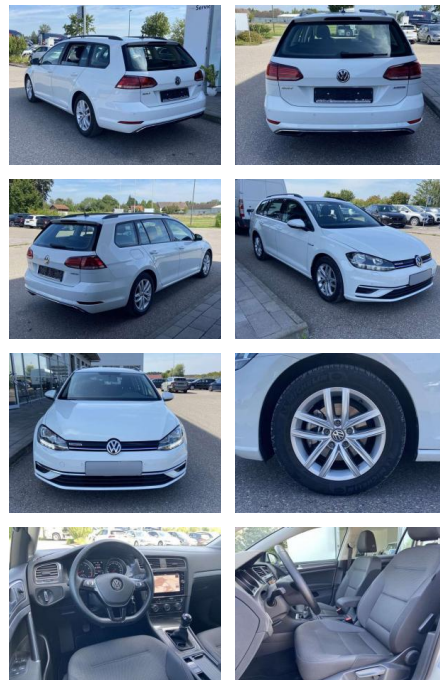

Erstzulassung:	Kilometer:	Farbe:	Leistung:	Kraftstoffart:
01.08.2020	19.932		96 kW / 131 PS	Benzin

PREIS
19.100 €

FINANZIERUNGSBEISPIEL

Laufzeit: 72 Monate Anzahlung: 25 %
Basis-Finanzierung:* Mtl. Rate:
Zielraten-Finanzierung:** **162 €**