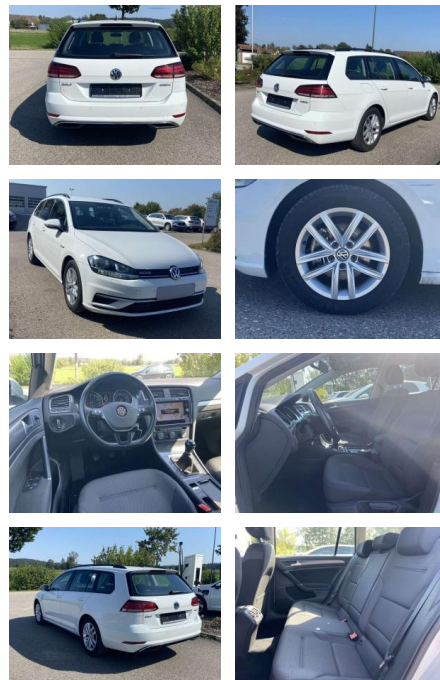

SS00-579595AAngebotsnr.:

Erstzulassung:	Kilometer:	Farbe:	Leistung:	Kraftstoffart:
01.08.2020	14.507		96 kW / 131 PS	Benzin

PREIS
21.270 €

FINANZIERUNGSBEISPIEL
Laufzeit: 72 Monate Anzahlung: 25 %
Basis-Finanzierung:* Mtl. Rate:
Zielraten-Finanzierung:** **180 €**

Ausstattung

Sicherheit

- Anti-Blockiersystem ABS

Multimedia

- Radio

Interieur

- Sitzheizung vorne Lendenwirbelstützen vorne Mittelarmlehne vorne Beifahrersitz umklappbar Vordersitze höhenverstellbar Kindersitzverankerung für Kindersitzsystem ISOFIX Rücksitzbanklehne geteilt umlegbar mit Mittelarmlehne Netztrennwand klimatisiertes Handschuhfach Multifunktions-Lederlenkrad 2 Leseleuchten vorn und 2 hinten Komfortsitze vorne Make-Up Spiegel
- beleuchtet