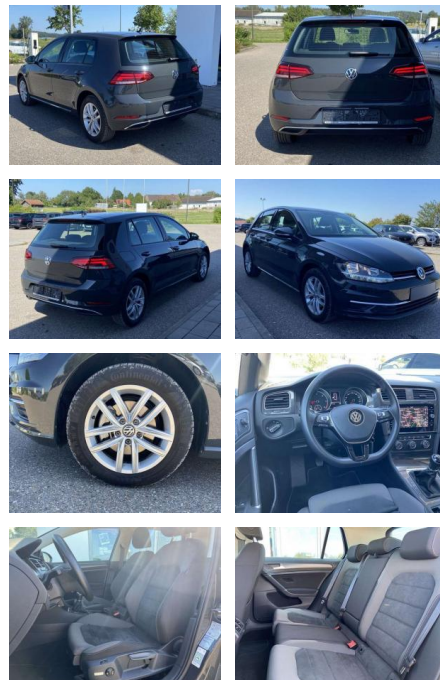

Erstzulassung:	Kilometer:	Farbe:	Leistung:	Kraftstoffart:
01.07.2019	36.390		85 kW / 116 PS	Benzin

PREIS
18.480 €

FINANZIERUNGSBEISPIEL
Laufzeit: 72 Monate Anzahlung: 25 %
Basis-Finanzierung:* Mtl. Rate:
Zielraten-Finanzierung:** **157 €**

- Anti-Blockiersystem ABS

Multimedia

- Radio

Interieur

- Sitzheizung vorne Mittelarmlehne vorne Kindersitzverankerung für Kindersitzsystem ISOFIX Rücksitzbanklehne geteilt umlegbar mit Mittelarmlehne ergoActive Sitz mit 14-Wege-Einstellung auf der Fahrerseite klimatisiertes Handschuhfach Sport-Komfortsitze vorne el. Lendenwirbelstütze Fahrersitz mit Massagefunktion Multifunktions-Lederlenkrad 2 Leseleuchten vorn und 2 hinten Make-Up Spiegel
- beleuchtet Vordersitze höhenverstellbar