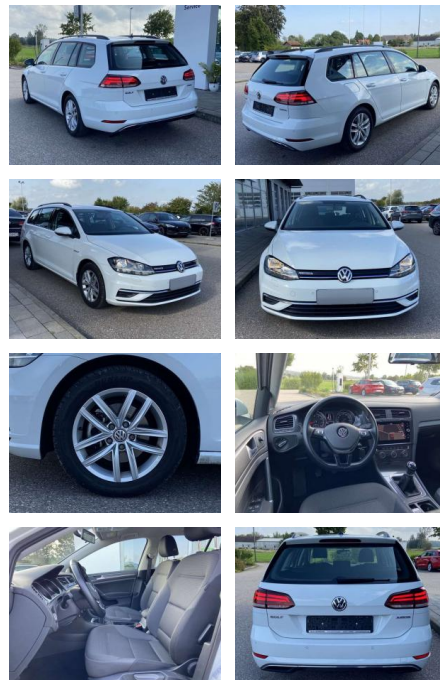

SS00-575928AAngebotsnr.:

Erstzulassung:	Kilometer:	Farbe:	Leistung:	Kraftstoffart:
01.09.2020	13.868		96 kW / 131 PS	Benzin

PREIS
21.270 €

FINANZIERUNGSBEISPIEL
Laufzeit: 72 Monate Anzahlung: 25 %
Basis-Finanzierung:* Mtl. Rate:
Zielraten-Finanzierung:** **180 €**