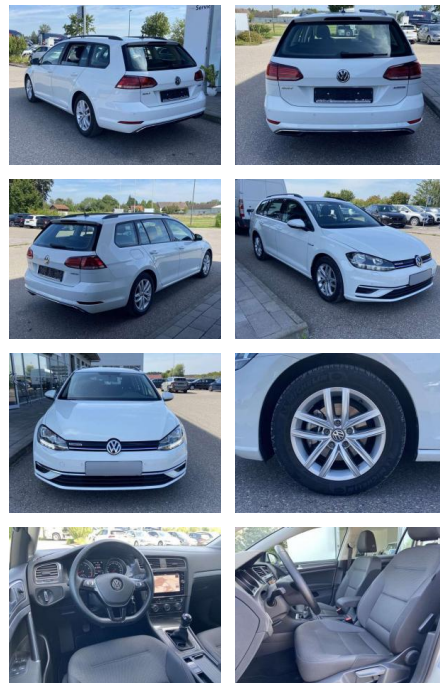

## Volkswagen Golf Variant Comfortline 1.5 TSI AHK

SS00-579180AAngebotsnr.:

Erstzulassung:	Kilometer:	Farbe:	Leistung:	Kraftstoffart:
01.08.2020	19.932		96 kW / 131 PS	Benzin

**PREIS**  
**20.240 €**