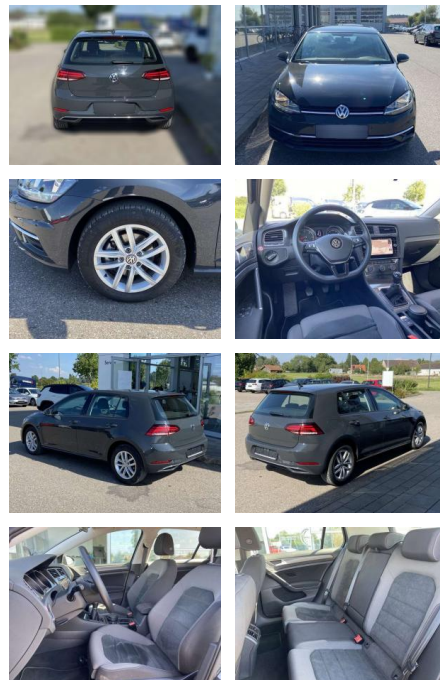

SS00-087301 **Angebotsnr.:**

Erstzulassung:	Kilometer:	Farbe:	Leistung:	Kraftstoffart:
01.07.2019	26.594		85 kW / 116 PS	Benzin

PREIS
18.690 €

FINANZIERUNGSBEISPIEL
Laufzeit: 72 Monate Anzahlung: 25 %
Basis-Finanzierung:* Mtl. Rate:
Zielraten-Finanzierung:** **158 €**

- Anti-Blockiersystem ABS

Multimedia

- Radio

Interieur

- Sitzheizung vorne Mittelarmlehne vorne Kindersitzverankerung für Kindersitzsystem ISOFIX Rückbanklehne geteilt umlegbar mit Mittelarmlehne ergoActive Sitz mit 14-Wege-Einstellung auf der Fahrerseite klimatisiertes Handschuhfach Sport-Komfortsitze vorne el. Lendenwirbelstütze Fahrersitz mit Massagefunktion Multifunktions-Lederlenkrad 2 Leseleuchten vorn und 2 hinten Make-Up Spiegel
- beleuchtet Vordersitze höhenverstellbar