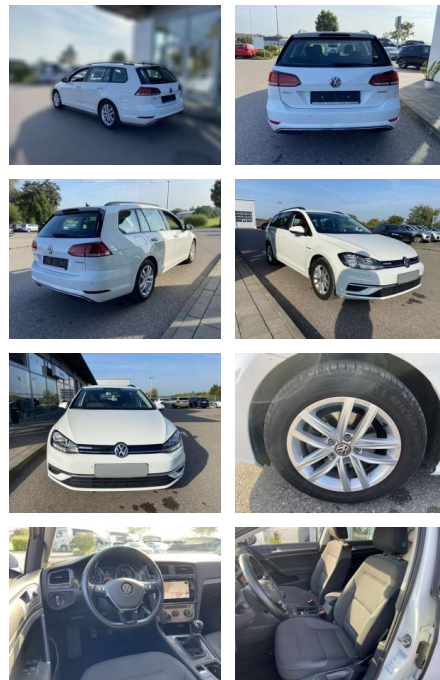

SS00-579761 **Angebotsnr.:**

Erstzulassung:	Kilometer:	Farbe:	Leistung:	Kraftstoffart:
01.08.2020	17.876		96 kW / 131 PS	Benzin

PREIS
20.030 €

FINANZIERUNGSBEISPIEL

Laufzeit: 72 Monate Anzahlung: 25 %
Basis-Finanzierung:* Mtl. Rate:
Zielraten-Finanzierung:** **170 €**