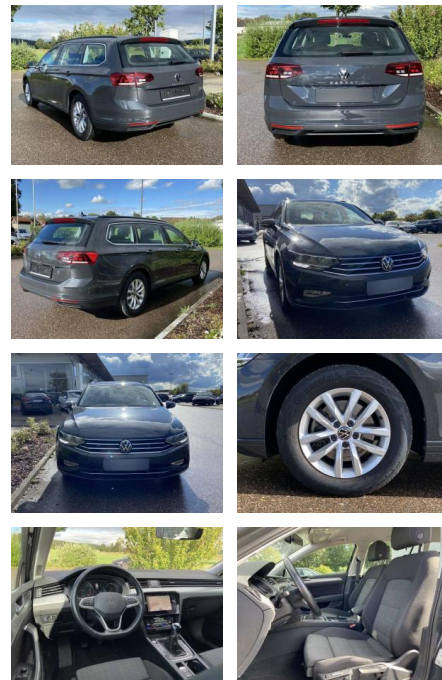

SS00-105236 **Angebotsnr.:**

Erstzulassung:	Kilometer:	Farbe:	Leistung:	Kraftstoffart:
01.06.2021	48.761		110 kW / 150 PS	Benzin

PREIS
26.310 €

FINANZIERUNGSBEISPIEL

Laufzeit: 72 Monate Anzahlung: 25 %
Basis-Finanzierung:* Mtl. Rate:
Zielraten-Finanzierung:** **223 €**