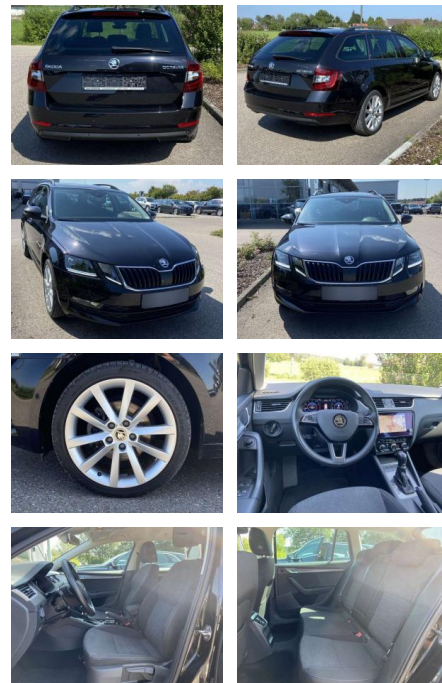

## Skoda Octavia Combi 1.5 TSI DSG Soleil 18"

SS00-171092 **Angebotsnr.:**

Erstzulassung:	Kilometer:	Farbe:	Leistung:	Kraftstoffart:
01.07.2020	36.606		110 kW / 150 PS	Benzin

**PREIS**  
**25.280 €**