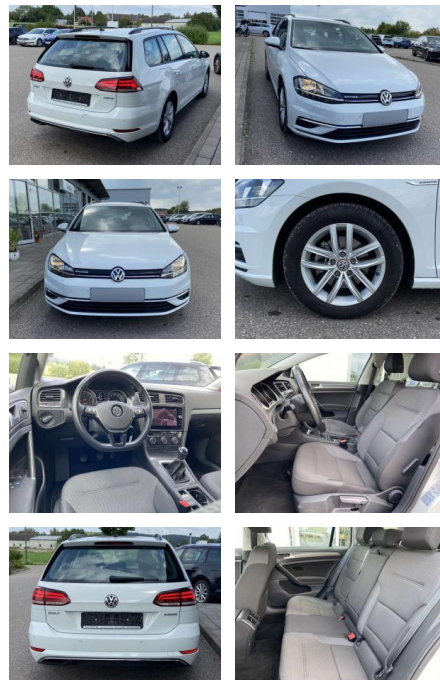

SS00-579748 **Angebotsnr.:**

Erstzulassung:	Kilometer:	Farbe:	Leistung:	Kraftstoffart:
01.08.2020	13.424		96 kW / 131 PS	Benzin

PREIS
19.930 €

FINANZIERUNGSBEISPIEL

Laufzeit: 72 Monate Anzahlung: 25 %
Basis-Finanzierung:* Mtl. Rate:
Zielraten-Finanzierung:** **169 €**