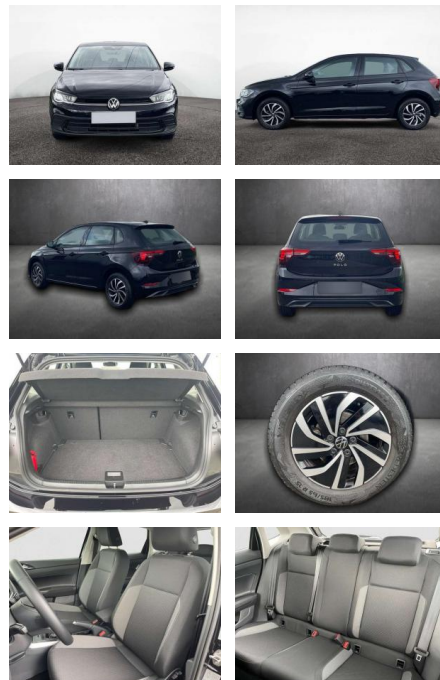

## Volkswagen Polo Life

AZ06-40240886 **Angebotsnr.:**

Erstzulassung:	Kilometer:	Farbe:	Leistung:	Kraftstoffart:	Verbr. komb.	CO2-Emission	CO2-Klasse (WLTP)
01.01.2024	19.530	Schwarz	59 kW / 80 PS	Benzin	5,4 l/100km	123 g/km	D