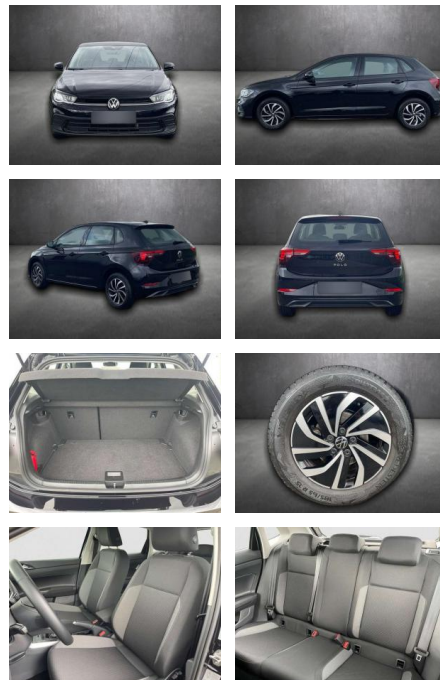

## Volkswagen Polo Life

AZ06-40240886 **Angebotsnr.:**

Erstzulassung:	Kilometer:	Farbe:	Leistung:	Kraftstoffart:	Verbr. komb.	CO2-Emission	CO2-Klasse (WLTP)
01.01.2024	19.530	Schwarz	59 kW / 80 PS	Benzin	5,4 l/100km	123 g/km	D