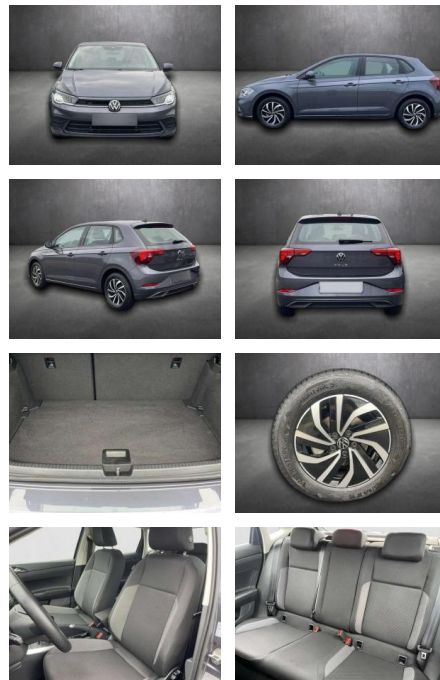

## Volkswagen Polo Life

AZ06-40240854Angebotsnr.:

Erstzulassung:	Kilometer:	Farbe:	Leistung:	Kraftstoffart:	Verbr. komb.	CO2-Emission	CO2-Klasse (WLTP)
01.01.2024	14.070	Grau	70 kW / 95 PS	Benzin	5,2 l/100km	117 g/km	D