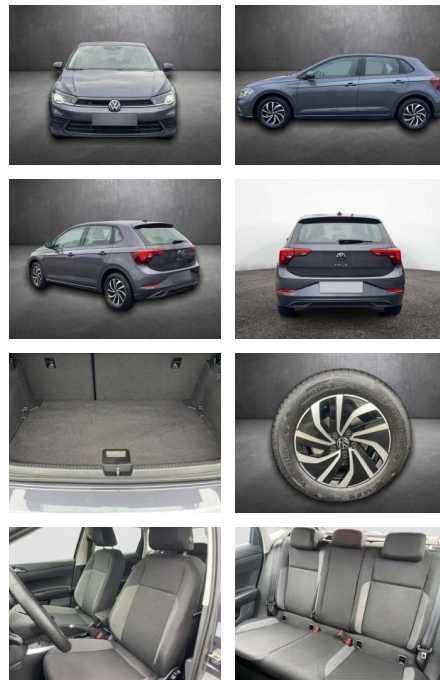

Ihr Ansprechpartner

Herr Besart Mustafa
E-Mail: info@azmeppen.de
Telefon: 0

Autozentrum Meppen
Lingener Strasse 61 - 49716 Meppen - Tel.: 0162 / 7741774

Volkswagen Polo Life

AZ06-4024085Angebotsnr.:

Erstzulassung:	Kilometer:	Farbe:	Leistung:	Kraftstoffart:	Verbr. komb.	CO2-Emission	CO2-Klasse (WLTP)
01.01.2024	14.070	Grau	70 kW / 95 PS	Benzin	5,2 l/100km	117 g/km	D