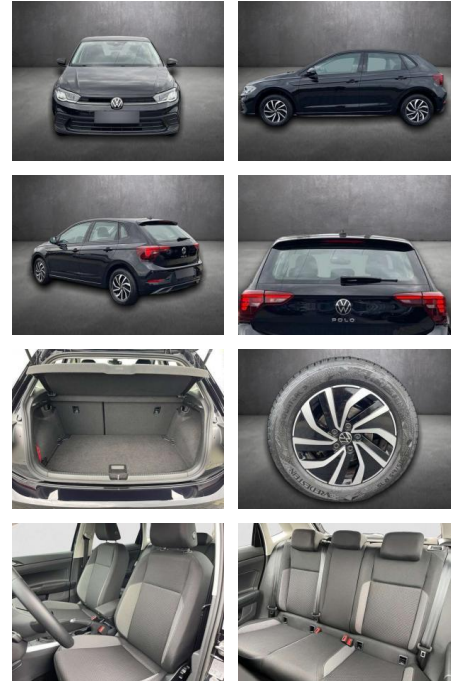

Erstzulassung:	Kilometer:	Farbe:	Leistung:	Kraftstoffart:	Verbr. komb.	CO2-Emission	CO2-Klasse (WLTP)
01.01.2024	15.515	Schwarz	70 kW / 95 PS	Benzin	5,2 l/100km	117 g/km	D

PREIS
19.360 €

FINANZIERUNGSBEISPIEL