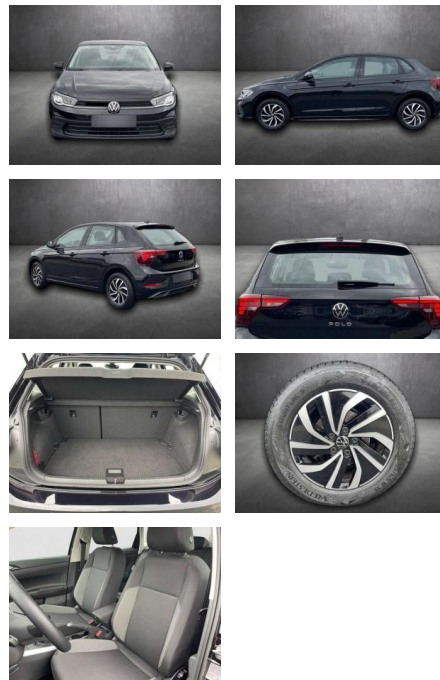

Erstzulassung:	Kilometer:	Farbe:	Leistung:	Kraftstoffart:	Verbr. komb.	CO2-Emission	CO2-Klasse (WLTP)
01.01.2024	18.430	Schwarz	70 kW / 95 PS	Benzin	5,2 l/100km	117 g/km	D

PREIS
18.620 €

FINANZIERUNGSBEISPIEL
Laufzeit: 72 Monate Anzahlung: 25 %
Basis-Finanzierung:* Mtl. Rate:
Zielraten-Finanzierung:** **158 €**