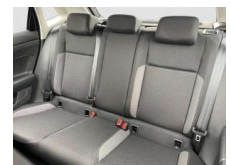

Volkswagen Polo Life

AZ06-40240838 **Angebotsnr.:**