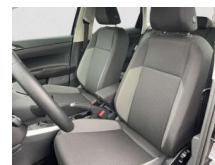

Volkswagen Polo Life

AZ06-40240838 **Angebotsnr.:**