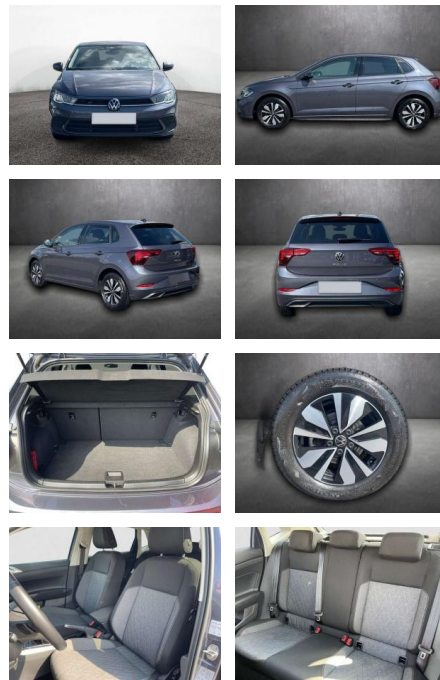

| Erstzulassung: | Kilometer: | Farbe: | Leistung: | Kraftstoffart: | Verbr. komb. | CO2-Emission | CO2-Klasse (WLTP) |
|----------------|------------|--------|---------------|----------------|--------------|--------------|-------------------|
| 01.12.2023 | 19.560 | Grau | 70 kW / 95 PS | Benzin | 5,7 l/100km | 129 g/km | D |