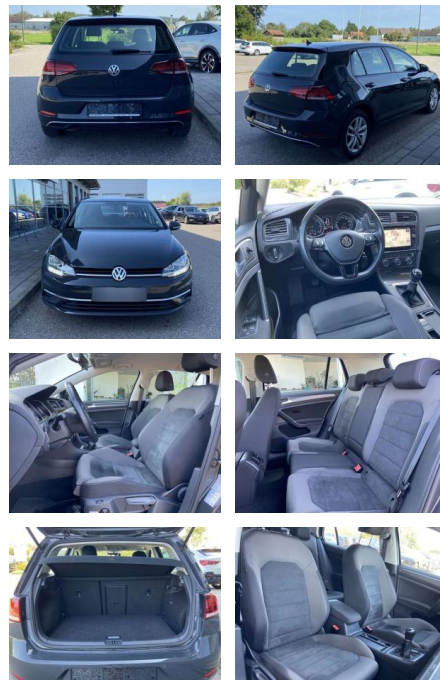

Ihr Ansprechpartner

Herr Besart Mustafa
E-Mail: info@azmeppen.de
Telefon: 0

Autozentrum Meppen
Lingener Strasse 61 - 49716 Meppen - Tel.: 0162 / 7741774

Volkswagen Golf 1.6 TDI Comfortline NAVI+SHZ+PDC

SS00-171177 Angebotsnr.:

Erstzulassung:	Kilometer:	Farbe:	Leistung:	Kraftstoffart:
01.05.2019	32.660		85 kW / 116 PS	Benzin

PREIS
18.480 €

FINANZIERUNGSBEISPIEL
Laufzeit: 72 Monate   Anzahlung: 25 %
Basis-Finanzierung:*   Mtl. Rate:
Zielraten-Finanzierung:** **157 €**

* Basisfinanzierung: Anzahlung: 4.620 Euro, Laufzeit: 72 Monate, Nettodarlehen: 13.860 Euro, Gesamtbetrag: 21.802 Euro, Zinssätze: 7.71% Sollz. (gebunden), 7.99% eff.
** Zielratenfinanzierung: Anzahlung: 4.620 Euro, Laufzeit: 72 Monate, Nettodarlehen: 13.860 Euro, Zielrate: 9.240 Euro, Gesamtbetrag: 23.094 Euro, Zinssätze: 7.71% Sollz. (gebunden), 7.99% eff.,

Vermittlung für: Santander Consumer Bank
Repräsentatives Beispiel gem. § 17 Abs. 4 PAngV. Diese Finanzierungsangebote sind Beispiele. Gerne ermitteln wir für Sie Ihr individuelles Angebot.

Ausstattung

Sicherheit

- Anti-Blockiersystem ABS

Multimedia

- Radio

Interieur

- Sitzheizung vorne Mittelarmlehne vorne Kindersitzverankerung für Kindersitzsystem ISOFIX Rücksitzbanklehne geteilt umlegbar mit Mittelarmlehne ergoActive Sitz mit 14-Wege-Einstellung auf der Fahrerseite klimatisiertes Handschuhfach Sport-Komfortsitze vorne el. Lendenwirbelstütze Fahrersitz mit Massagefunktion Multifunktions-Lederlenkrad 2 Leseleuchten vorn und 2 hinten Make-Up Spiegel
- beleuchtet Vordersitze höhenverstellbar

Exterieur

- beheizbare Scheibenwaschdüsen vorne Außenspiegel el. einstellbar und beheizbar Ganzjahresreifen Leichtmetallräder 16" Licht- und Sicht: Tagfahrlicht Scheinwerferreinigungsanlage LED-Heckleuchten LED-Tagfahrlicht Technik: Seitenairbags vorne Front-Assist mit City-Notbremsassistent Einparkhilfe vorne und hinten Scheckheftgepflegt ESP
- ASR und Traktionskontrolle Servotronic Fernbedienung (ZV) 4 x elektrische Fensterheber el. Differenzialsperre (XDS) Reifendruckkontrolle Automatische Distanzregelung ACC (Abstandstempomat) Start-Stop-Automatik Guide & Inform-fähig Multifunktionsanzeige Plus el. Parkbremse inkl. AutoHold-Funktion Climatic 5-Gang-Schaltgetriebe SCR

- Samstags bis 16:00 Uhr geöffnet. Gerne beraten wir Sie über günstige Finanzierungsmodelle und nehmen Ihr derzeitiges Fahrzeug in Zahlung. www.auto-schuechl.de/finanzierung Irrtümer
- Änderungen oder Zwischenverkauf vorbehalten. www.auto-schuechl.de

Weiteres

- Diesel

STÄNDIG ÜBER 15.000 FAHRZEUGE IM BESTAND!