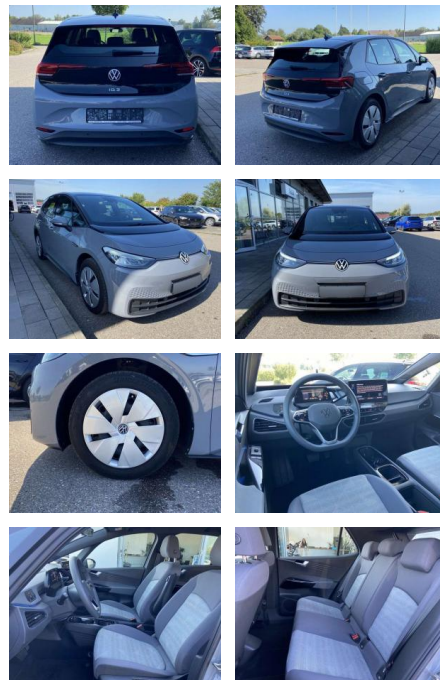

Erstzulassung:	Kilometer:	Farbe:	Leistung:	Kraftstoffart:
01.05.2021	10.424		110 kW / 150 PS	Benzin

PREIS
20.750 €

FINANZIERUNGSBEISPIEL

Laufzeit: 72 Monate Anzahlung: 25 %
Basis-Finanzierung:* Mtl. Rate:
Zielraten-Finanzierung:** **176 €**