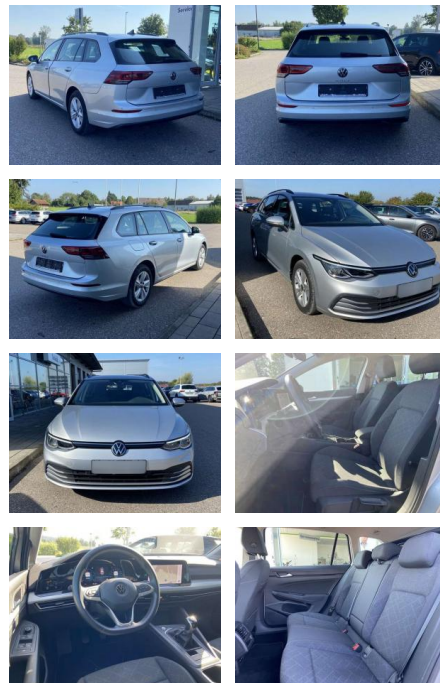

SS00-512155 **Angebotsnr.:**

Erstzulassung:	Kilometer:	Farbe:	Leistung:	Kraftstoffart:
01.04.2021	69.662		85 kW / 116 PS	Benzin

PREIS
19.510 €

FINANZIERUNGSBEISPIEL

Laufzeit: 72 Monate Anzahlung: 25 %
Basis-Finanzierung:* Mtl. Rate:
Zielraten-Finanzierung:** **165 €**