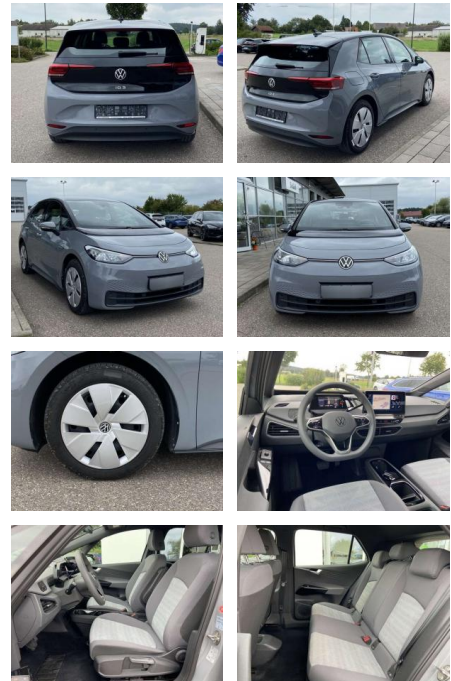

SS00-078806 Angebotsnr.:

Erstzulassung:	Kilometer:	Farbe:	Leistung:	Kraftstoffart:
01.07.2021	21.734		110 kW / 150 PS	Benzin

PREIS
21.060 €

FINANZIERUNGSBEISPIEL
Laufzeit: 72 Monate Anzahlung: 25 %
Basis-Finanzierung:* Mtl. Rate:
Zielraten-Finanzierung:** **178 €**