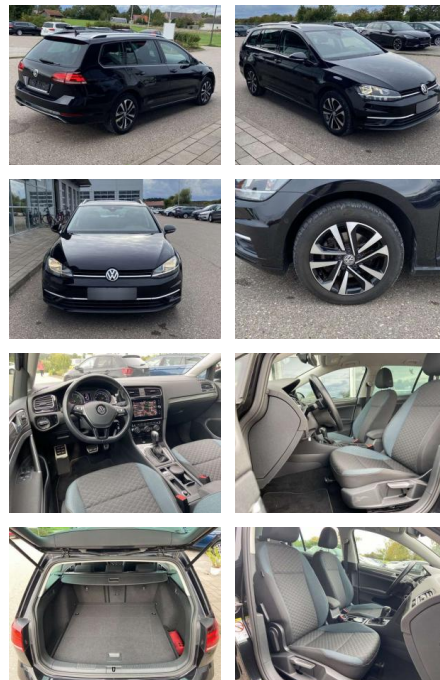

SS00-548446 Angebotsnr.:

Erstzulassung:	Kilometer:	Farbe:	Leistung:	Kraftstoffart:
01.02.2020	38.327		110 kW / 150 PS	Benzin

PREIS
23.220 €

FINANZIERUNGSBEISPIEL
Laufzeit: 72 Monate Anzahlung: 25 %
Basis-Finanzierung:* Mtl. Rate:
Zielraten-Finanzierung:** **197 €**