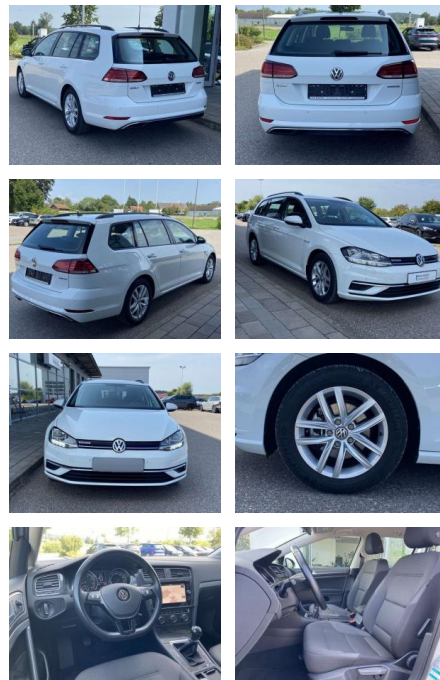

## Volkswagen Golf Variant 1.5 TSI Comfortline NAVI

SS00-579589 **Angebotsnr.:**

Erstzulassung:	Kilometer:	Farbe:	Leistung:	Kraftstoffart:
01.08.2020	17.273		96 kW / 131 PS	Benzin

**PREIS**  
**20.130 €**