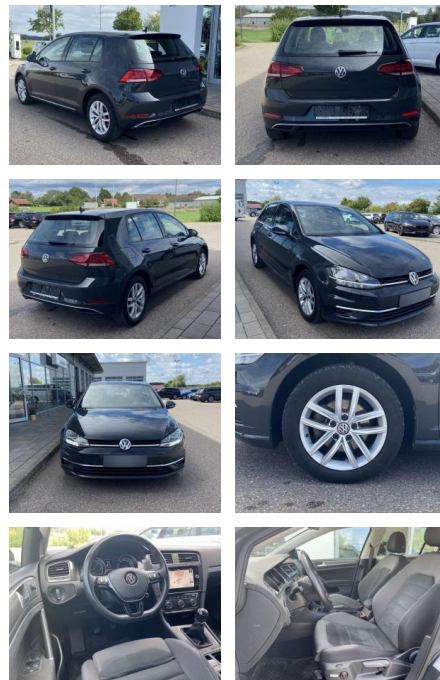

## Volkswagen Golf 1.6 TDI Comfortline NAVI+SHZ+PDC

SS00-171100 **Angebotsnr.:**

| Erstzulassung: | Kilometer: | Farbe: | Leistung:      | Kraftstoffart: |
|----------------|------------|--------|----------------|----------------|
| 01.05.2019     | 25.280     |        | 85 kW / 116 PS | Benzin         |