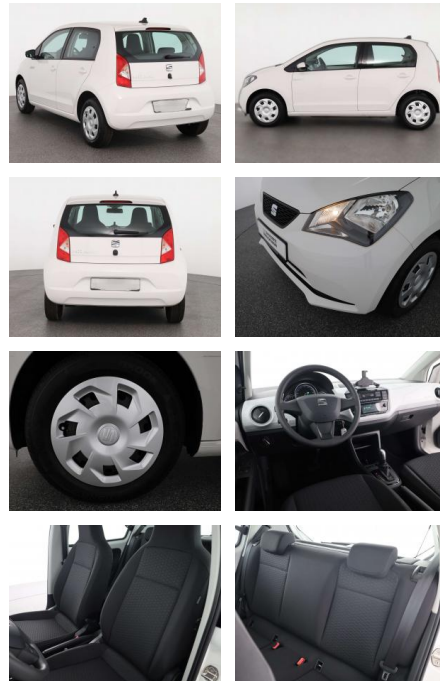

Erstzulassung:	Kilometer:	Farbe:	Leistung:	Kraftstoffart:
19.02.2021	7.358	Weiß	61 kW / 83 PS	Elektro

PREIS
14.290 €

FINANZIERUNGSBEISPIEL

Laufzeit: 72 Monate Anzahlung: 25 %
Basis-Finanzierung:* Mtl. Rate:
Zielraten-Finanzierung:** **121 €**