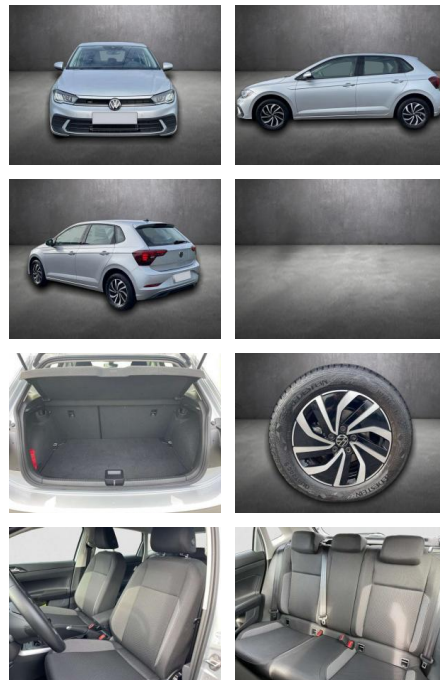

Erstzulassung:	Kilometer:	Farbe:	Leistung:	Kraftstoffart:	Verbr. komb.	CO2-Emission	CO2-Klasse (WLTP)
01.01.2024	15.720	Silber	70 kW / 95 PS	Benzin	5,2 l/100km	117 g/km	D

PREIS
19.150 €

FINANZIERUNGSBEISPIEL