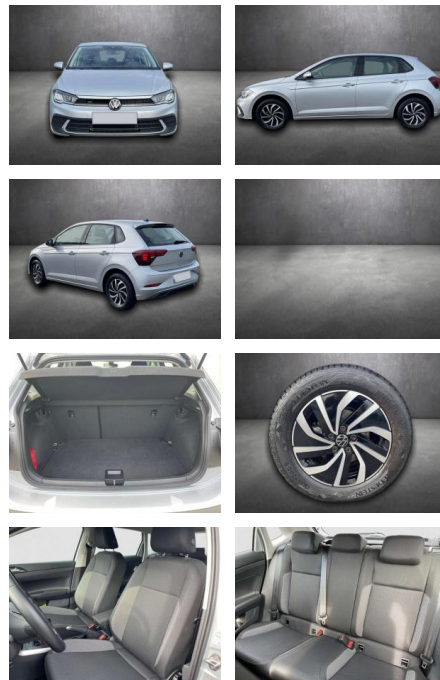

Erstzulassung:	Kilometer:	Farbe:	Leistung:	Kraftstoffart:	Verbr. komb.	CO2-Emission	CO2-Klasse (WLTP)
01.01.2024	15.720	Silber	70 kW / 95 PS	Benzin	5,2 l/100km	117 g/km	D

PREIS
19.150 €

FINANZIERUNGSBEISPIEL
Laufzeit: 72 Monate Anzahlung: 25 %
Basis-Finanzierung:* Mtl. Rate:
Zielraten-Finanzierung:** **162 €**