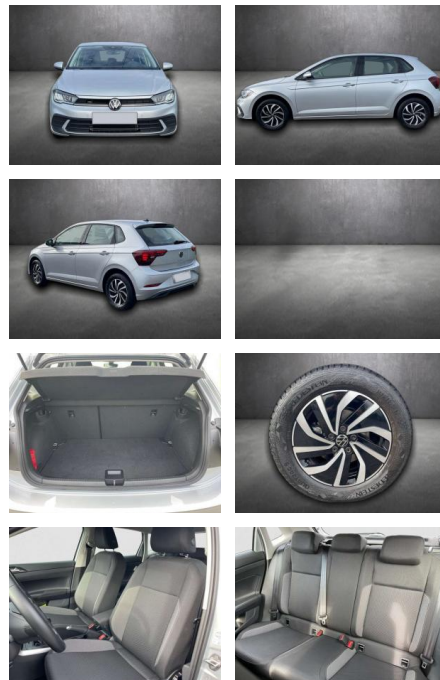

## Volkswagen Polo Life

AZ06-40240855 **Angebotsnr.:**

Erstzulassung:	Kilometer:	Farbe:	Leistung:	Kraftstoffart:	Verbr. komb.	CO2-Emission	CO2-Klasse (WLTP)
01.01.2024	18.480	Silber	70 kW / 95 PS	Benzin	5,2 l/100km	117 g/km	D