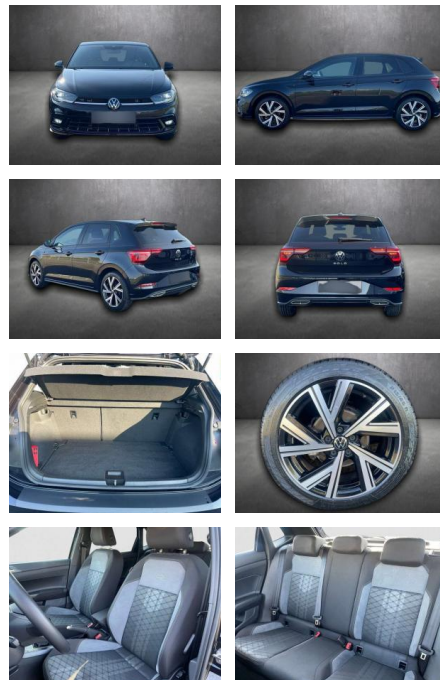

Erstzulassung:	Kilometer:	Farbe:	Leistung:	Kraftstoffart:	Verbr. komb.	CO2-Emission	CO2-Klasse (WLTP)
01.12.2023	25.100	Schwarz	70 kW / 95 PS	Benzin	5,2 l/100km	118 g/km	D

PREIS
20.360 €

FINANZIERUNGSBEISPIEL