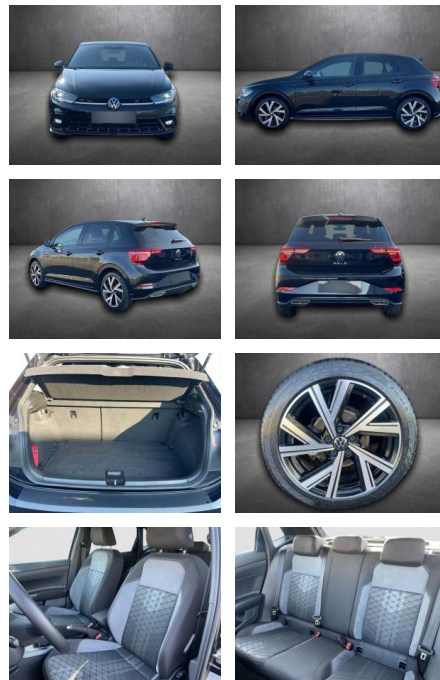

Erstzulassung:	Kilometer:	Farbe:	Leistung:	Kraftstoffart:	Verbr. komb.	CO2-Emission	CO2-Klasse (WLTP)
01.12.2023	25.100	Schwarz	70 kW / 95 PS	Benzin	5,2 l/100km	118 g/km	D

PREIS
20.360 €

FINANZIERUNGSBEISPIEL