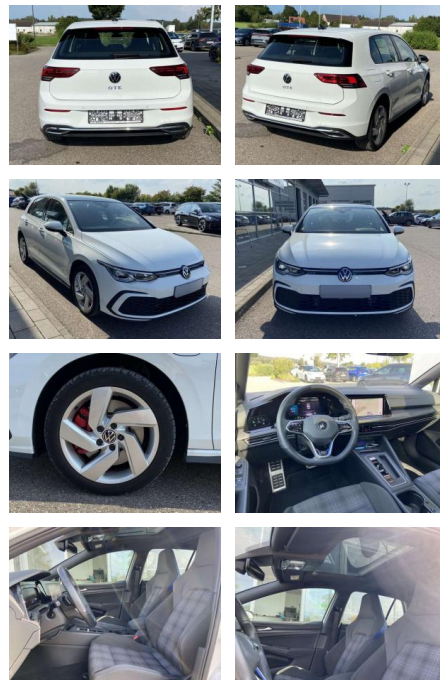

SS00-334136 **Angebotsnr.:**

Erstzulassung:	Kilometer:	Farbe:	Leistung:	Kraftstoffart:
01.07.2021	24.617		180 kW / 245 PS	Benzin

PREIS
26.310 €

FINANZIERUNGSBEISPIEL

Laufzeit: 72 Monate Anzahlung: 25 %
Basis-Finanzierung:* Mtl. Rate:
Zielraten-Finanzierung:** **223 €**