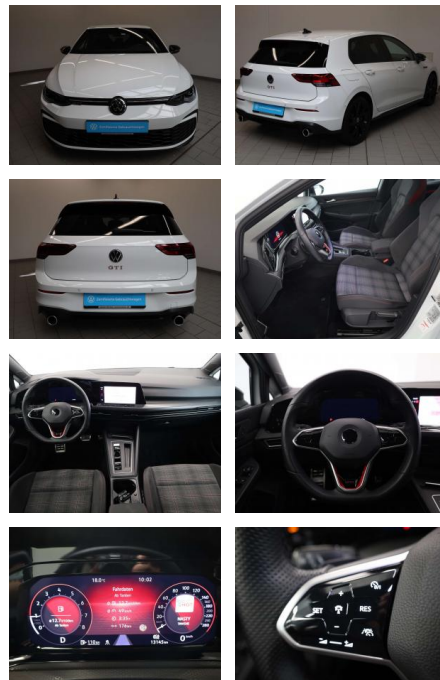

AF05-119849 Angebotsnr.:

Erstzulassung:	Kilometer:	Farbe:	Leistung:	Kraftstoffart:
29.03.2022	13.142	Diverse	180 kW / 245 PS	Benzin

PREIS
29.740 €

FINANZIERUNGSBEISPIEL

Laufzeit: 72 Monate Anzahlung: 25 %
Basis-Finanzierung:* Mtl. Rate:
Zielraten-Finanzierung:** **252 €**