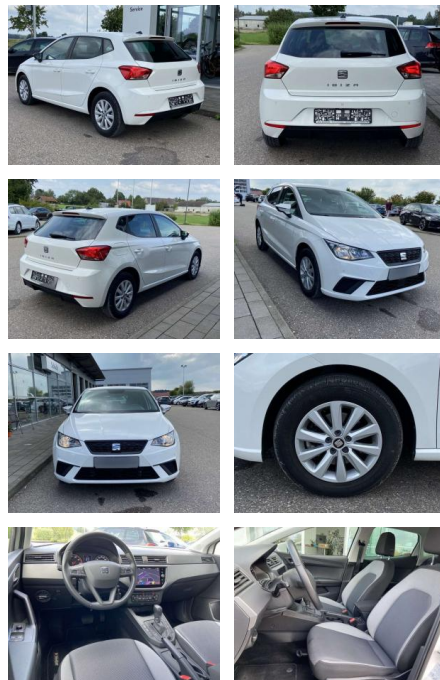

Autozentrum Meppen
Lingener Strasse 61 - 49716 Meppen - Tel.: 0162 / 7741774

Ihr Ansprechpartner

Herr Besart Mustafa
E-Mail: info@azmeppen.de
Telefon: 0

Seat Ibiza 1.0 TSI DSG Style NAVI+FULL-LINK

SS00-138087 **Angebotsnr.:**

Erstzulassung:	Kilometer:	Farbe:	Leistung:	Kraftstoffart:
01.06.2021	29.089		81 kW / 110 PS	Benzin

PREIS
19.100 €

FINANZIERUNGSBEISPIEL

Laufzeit: 72 Monate Anzahlung: 25 %
Basis-Finanzierung:* Mtl. Rate:
Zielraten-Finanzierung:** **162 €**