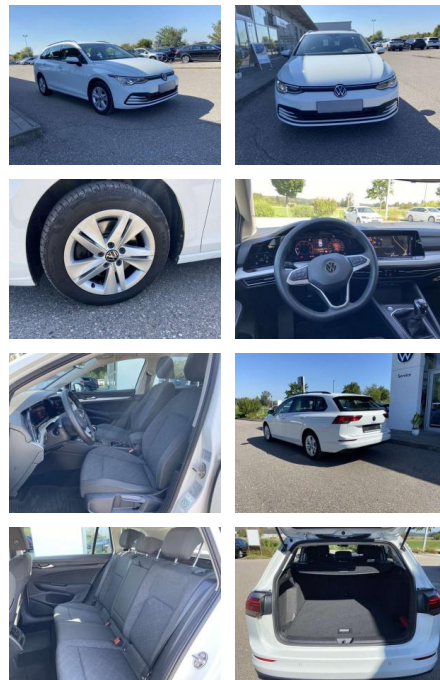

Ihr Ansprechpartner

Herr Besart Mustafa
E-Mail: info@azmeppen.de
Telefon: 0

Autozentrum Meppen
Lingener Strasse 61 - 49716 Meppen - Tel.: 0162 / 7741774

Volkswagen Golf Variant 2.0 TDI NAVI+FAHRASSISTE...

SS00-515809 **Angebotsnr.:**

Erstzulassung:	Kilometer:	Farbe:	Leistung:	Kraftstoffart:
01.05.2021	47.694		85 kW / 116 PS	Benzin

PREIS
20.960 €

FINANZIERUNGSBEISPIEL

Laufzeit: 72 Monate   Anzahlung: 25 %
Basis-Finanzierung:*   Mtl. Rate:
Zielraten-Finanzierung:** **178 €**

* Basisfinanzierung: Anzahlung: 5.240 Euro, Laufzeit: 72 Monate, Nettodarlehen: 15.720 Euro, Gesamtbetrag: 24.728 Euro, Zinssätze: 7.71% Sollz. (gebunden), 7.99% eff.
** Zielratenfinanzierung: Anzahlung: 5.240 Euro, Laufzeit: 72 Monate, Nettodarlehen: 15.720 Euro, Zielrate: 10.480 Euro, Gesamtbetrag: 26.193 Euro, Zinssätze: 7.71% Sollz. (gebunden), 7.99% eff.,

Vermittlung für: Santander Consumer Bank
Repräsentatives Beispiel gem. § 17 Abs. 4 PAngV. Diese Finanzierungsangebote sind Beispiele. Gerne ermitteln wir für Sie Ihr individuelles Angebot.

Ausstattung

Sicherheit

- Anti-Blockiersystem ABS

Multimedia

- Radio

Interieur

- Sitzheizung vorne Lendenwirbelstützen vorne Mittelarmlehne vorne Vordersitze höhenverstellbar Rücksitzbanklehne geteilt umlegbar mit Mittelarmlehne 2 Leseleuchten vorn Netztrennwand Komfortsitze vorne Make-Up Spiegel
- beleuchtet Multifunktionslederlenkrad
- beheizbar Isofix Rücksitzbank und Beifahrersitz

Exterieur

- beheizbare Scheibenwaschdüsen vorne Dachreling Außenspiegel el. einstellbar und beheizbar Leichtmetallräder 16"

- LED-Tagfahrlicht
- Begrüßungs- und Verabschiedungslicht LED-Heckleuchten Technik: Fahrassistent "Travel Assist" und Spurhalteassistent "Lane Assist" Climatronic Seitenairbags vorne Einparkhilfe vorne und hinten Sprachsteuerung Front Assist mit Warnen und Bremsen auf Fahrzeuge
- Fußgänger und Radfahrer Scheckheftgepflegt Servotronic 6-Gang-Schaltgetriebe Airbag für Fahrer und Beifahrer mit Beifahrer-Airbag-Deaktivierung el. Differenzialsperre (XDS) Verkehrszeichenerkennung Reifendruckkontrolle Start-Stop-Automatik autom. Distanzregelung ACC (Abstandstempomat) el. Parkbremse inkl. AutoHold-Funktion Keyless-Go (Start-Knopf) SCR (AdBlue) Notrad proaktives Insassenschutzsystem

- 2x hinten Farbe: Pure White -Fr. 08:00-18:00 Uhr
- Samstags bis 16:00 Uhr geöffnet. Gerne beraten wir Sie über günstige Finanzierungsmodelle und nehmen Ihr derzeitiges Fahrzeug in Zahlung. www.auto-schuechl.de/finanzierung Irrtümer
- Änderungen oder Zwischenverkauf vorbehalten. www.auto-schuechl.de

Weiteres

- Diesel
- Pakete: Business-Premium-Paket

STÄNDIG ÜBER 15.000 FAHRZEUGE IM BESTAND!