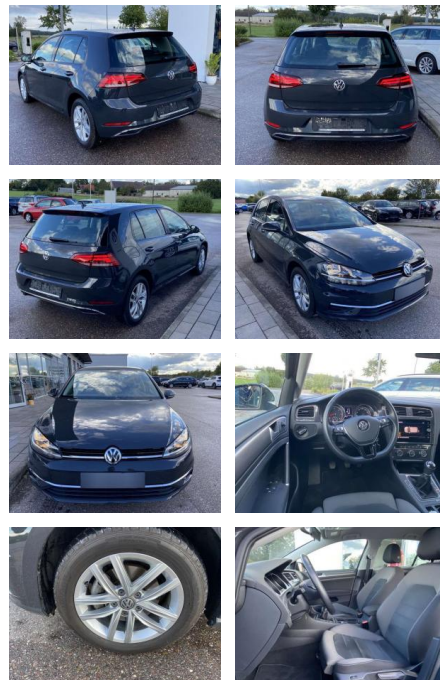

SS00-203594 **Angebotsnr.:**

Erstzulassung:	Kilometer:	Farbe:	Leistung:	Kraftstoffart:
01.07.2019	34.413		85 kW / 116 PS	Benzin

PREIS
18.380 €

FINANZIERUNGSBEISPIEL
Laufzeit: 72 Monate Anzahlung: 25 %
Basis-Finanzierung:* Mtl. Rate:
Zielraten-Finanzierung:** **156 €**

- Anti-Blockiersystem ABS

Multimedia

- Radio

Interieur

- Sitzheizung vorne Mittelarmlehne vorne Kindersitzverankerung für Kindersitzsystem ISOFIX Rückbanklehne geteilt umlegbar mit Mittelarmlehne ergoActive Sitz mit 14-Wege-Einstellung auf der Fahrerseite klimatisiertes Handschuhfach Sport-Komfortsitze vorne el. Lendenwirbelstütze Fahrersitz mit Massagefunktion Multifunktions-Lederlenkrad 2 Leseleuchten vorn und 2 hinten Make-Up Spiegel
- beleuchtet Vordersitze höhenverstellbar