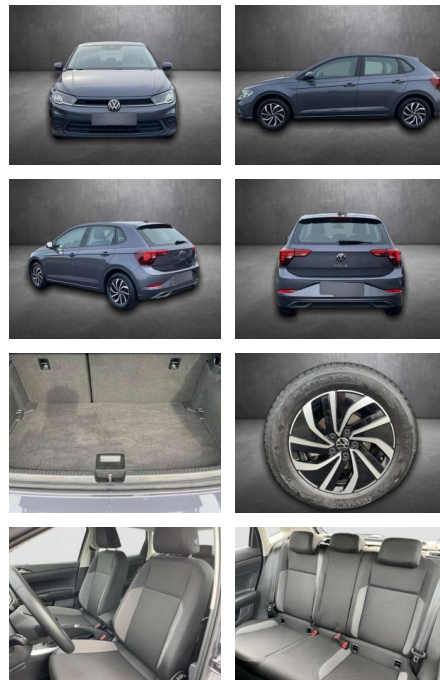

## Volkswagen Polo Life

AZ06-40240821 **Angebotsnr.:**

Erstzulassung:	Kilometer:	Farbe:	Leistung:	Kraftstoffart:	Verbr. komb.	CO2-Emission	CO2-Klasse (WLTP)
01.01.2024	16.860	Grau	70 kW / 95 PS	Benzin	5,2 l/100km	117 g/km	D