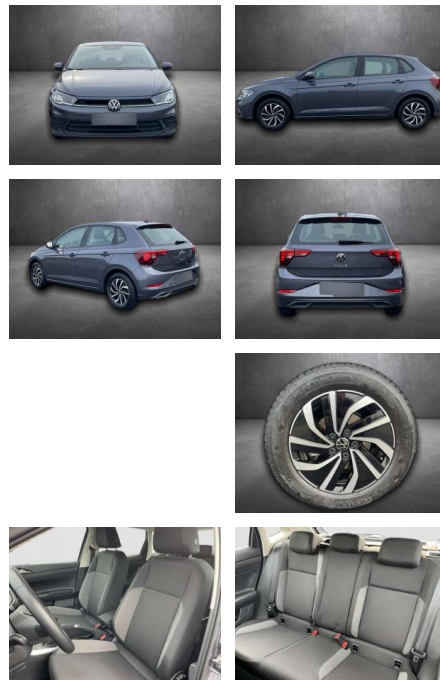

Erstzulassung:	Kilometer:	Farbe:	Leistung:	Kraftstoffart:	Verbr. komb.	CO2-Emission	CO2-Klasse (WLTP)
01.01.2024	16.860	Grau	70 kW / 95 PS	Benzin	5,2 l/100km	117 g/km	D

PREIS
18.760 €

FINANZIERUNGSBEISPIEL
Laufzeit: 72 Monate Anzahlung: 25 %
Basis-Finanzierung:* Mtl. Rate:
Zielraten-Finanzierung:** **159 €**