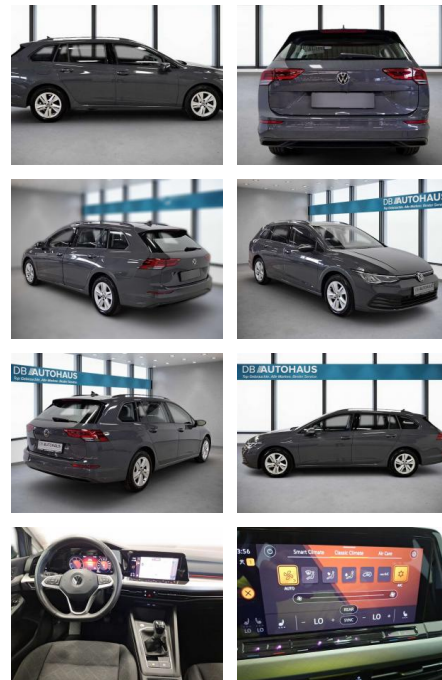

Ihr Ansprechpartner

Herr Khambis Kuraischie
E-Mail: info@azmeppen.de
Telefon: 0162 7741774

Autozentrum Meppen
Lingener Strasse 61 - 49716 Meppen - Tel.: 0162 / 7741774

Volkswagen Golf Golf Variant Life 2.0 TDI

DB03-100251928 Angebotsnr.:

Erstzulassung:	Kilometer:	Farbe:	Leistung:	Kraftstoffart:
01.05.2022	52.870	Grau	85 kW / 116 PS	Diesel

PREIS
22.090 €

FINANZIERUNGSBEISPIEL
Laufzeit: 72 Monate Anzahlung: 25 %
Basis-Finanzierung:* Mtl. Rate:
Zielraten-Finanzierung:** **187 €**

Multimedia

- Radio
- Navigation mit Bildschirm
- Bluetooth

Komfort

- Zentralverriegelung
- Bordcomputer

Interieur

- Multifunktionslenkrad
- el. Fensterheber
- Sitzheizung
- Standheizung

Exterieur

- Leichtmetallfelgen
- metallic
- Dachreling